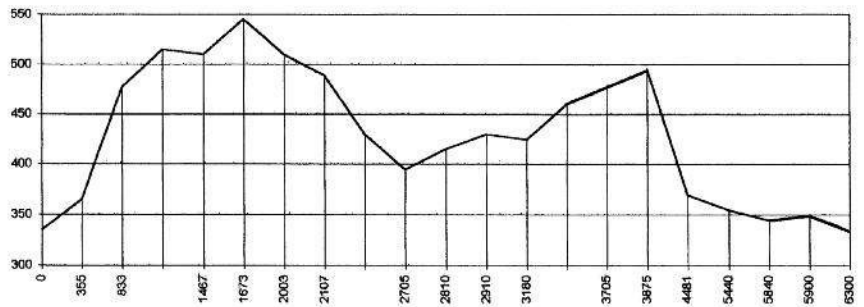

Altimetria marmitte maschile

	Lunghezza	Parziali	Altimetria
Partenza	0	0	335
Deserto inizio sentiero Uschione	355	355	365
Cima Belvedere inizio traversata	833	478	477
Punto più alto della traversata			515
Roccolo 1 inizio nuova traversata	1467	634	510
Punto più alto nuova traversata	1673	206	545
Incrocio con sentiero della piana di Uschione	2003	330	510
Passo Capiola	2107	104	489
Stalla Prato Grande			430
Acquedotto di Capiola	2705	598	395
Grotta	2810	105	415
Scalette sopra la grotta	2910	100	430
Bivio per Prato Grande	3180	270	425
Passo Capiola	3875	695	489
Chiesa di Prosto	4481	606	370
Crotti di Polatengo	5440	959	355
Paradiso	5840	400	345
Arivo	6300	460	335

Altimetria marmitte femminile

	Lunghezza	Parziali	Altimetria
Partenza	0	0	335
Deserto inizio sentiero Uschione	355	355	365
Cima Belvedere inizio traversata	833	478	477
Punto più alto della traversata			515
Roccolo 1 inizio nuova traversata	1467	634	510
Punto più alto nuova traversata	1673	206	545
Incrocio con sentiero della piana di Uschione	2003	330	510
Passo Capiola	2107	104	489
Chiesa di Prosto	2713	606	370
Crotti di Polatengo	3672	959	355
Paradiso	4072	400	345
Arivo	4532	460	335