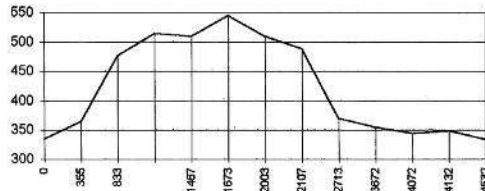

Altimetria marmitte maschile

	Lunghezza	Parziali	Altimetria
Partenza	0	0	335
Deserto inizio sentiero Uschione	355	355	365
Cima Belvedere inizio traversata	833	478	477
Punto più alto della traversata			515
Roccolo 1 inizio nuova traversata	1467	634	510
Punto più alto nuova traversata	1673	206	545
Incrocio con sentiero della piana di Uschione	2003	330	510
Passo Capiola	2107	104	489
Stalla Prato Grande			430
Acquedotto di Capiola	2705	598	395
Grotta	2810	105	415
Scalette sopra la grotta	2910	100	430
Bivio per Prato Grande	3180	270	425
Passo Capiola	3875	695	489
Chiesa di Prosto	4481	606	370
Crotti di Polatengo	5440	959	355
Paradiso	5840	400	345
Arivo	6300	460	335

Altimetria marmitte femminile

	Lunghezza	Parziali	Altimetria
Partenza	0	0	335
Deserto inizio sentiero Uschione	355	355	365
Cima Belvedere inizio traversata	833	478	477
Punto più alto della traversata			515
Roccolo 1 inizio nuova traversata	1467	634	510
Punto più alto nuova traversata	1673	206	545
Incrocio con sentiero della piana di Uschione	2003	330	510
Passo Capiola	2107	104	489
Chiesa di Prosto	2713	606	370
Crotti di Polatengo	3672	959	355
Paradiso	4072	400	345
Arivo	4532	460	335