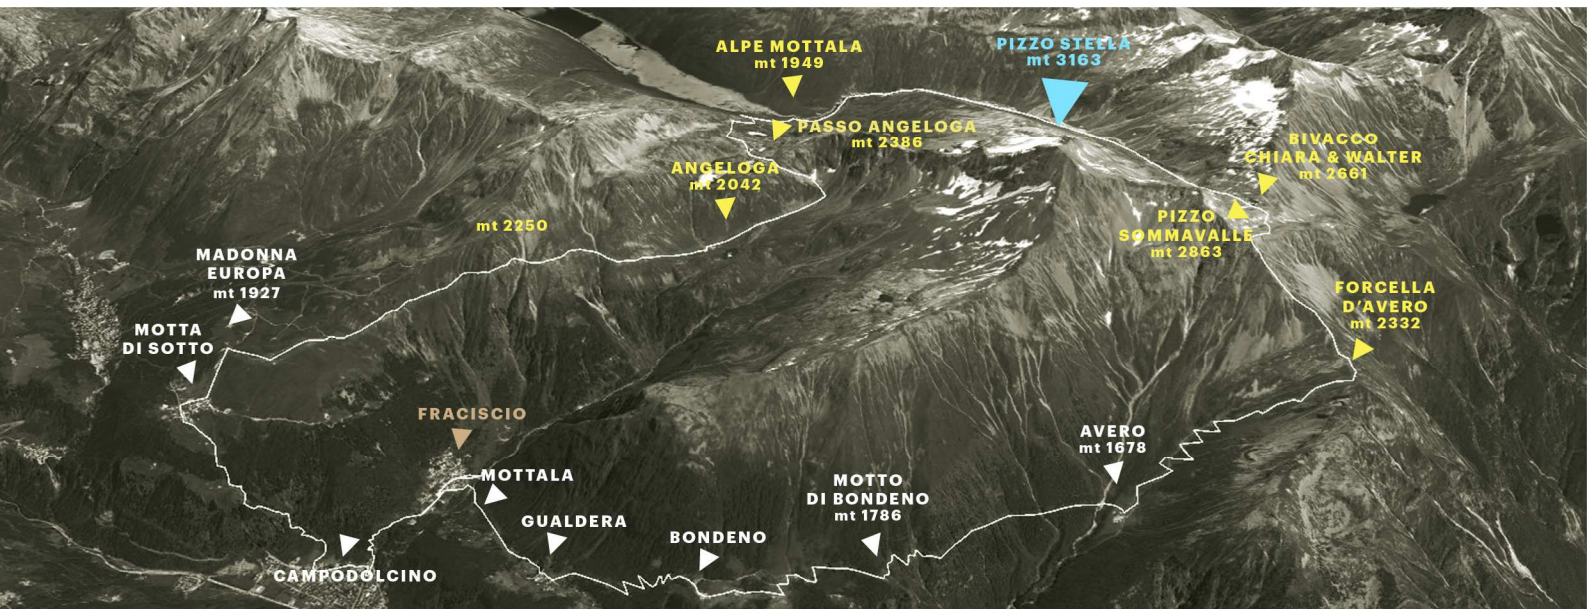

L'associazione **AMICI DI FRACISCIO** per valorizzare il proprio territorio e creare un evento importante nella stagione estiva intende organizzare per il prossimo

PIZZO STELLA SKY R A C E
12/07/2015

12 luglio 2015 la **1° EDIZIONE**
della **PIZZO STELLA SKY RACE**.

Il percorso si sviluppa sui più importanti scenari della Valle Spluga toccando le più significative mete del **TURISMO LOCALE**. Una fantastica cavalcata in diversi mondi che raccontano di una bellezza incomparabile e incontaminata e che vi chiederanno di essere rivissuti e conosciuti.

Una competizione che si sviluppa su panorami mozzafiato, attorno ad una delle cime più significative delle Alpi Retiche: il **PIZZO STELLA** (3163 mt). La corsa toccherà tre diversi Comuni della Valchiavenna: **CAMPODOLCINO**, **SAN GIACOMO FILIPPO** e **PIURO**, il percorso unico nel suo genere per bellezza e varietà dei paesaggi incontrati,

ha uno **SVILUPPO** di circa **35 km**
e un **DISLIVELLO** totale di salita di circa
2650 mt.

PER REGOLAMENTO E ISCRIZIONI

www.amicidifraciscio.it/pizzo-stella-skyrace

SABATO 11/07/2015

- 
- ORE 18.00** Apertura "PIZZO STELLA SKY RACE" aperitivo offerto dall'organizzazione e intrattenimento musicale.
 - ORE 19.00** Apertura Cucina con piatti tipici.
 - ORE 21.00** Presentazione gara descrizione punti strategici della competizione, presentazione atleti e consegna pettorali (atleti più titolati).
 - ORE 22.00** Intrattenimento musicale.