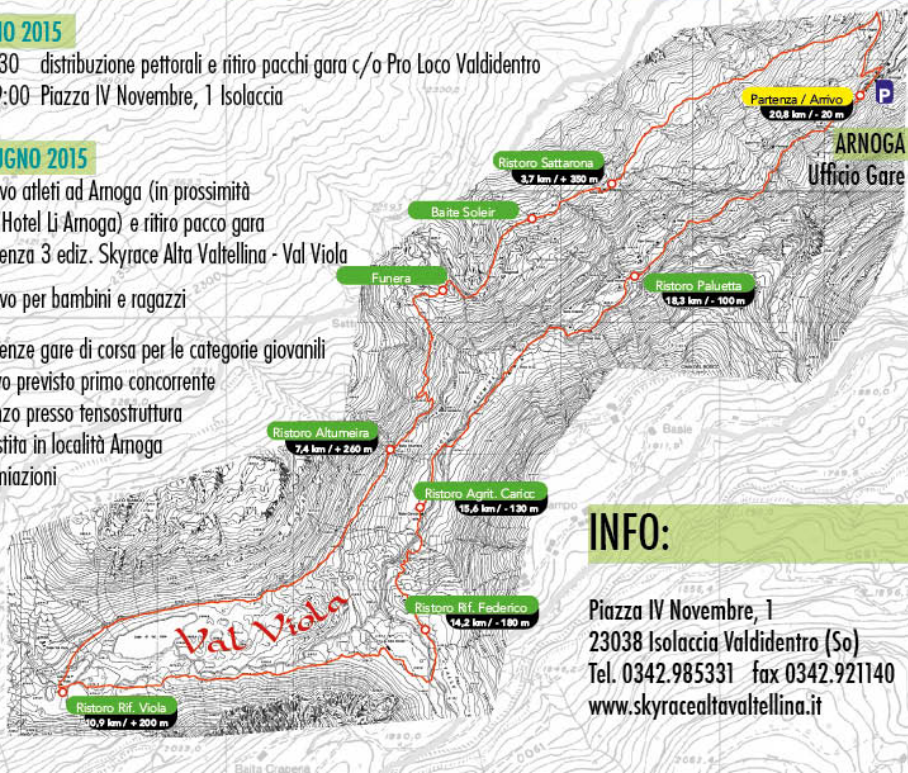

Sky Race
Alta Valtellina
www.valdidentro.net **val Viola**

14 GIUGNO 2015 VALDIDENTRO

Aletica
ALTA
VALTELLINA

COMUNE DI
VALDENTRO

PRO LOCO VALDENTRO

Alta Valtellina

SABATO 13 GIUGNO 2015

dalle 9:00 alle 12:30 distribuzione pettorali e ritiro pacchi gara c/o Pro Loco Valldentro
dalle 14:30 alle 19:00 Piazza IV Novembre, 1 Isolaccia

DOMENICA 14 GIUGNO 2015

ore 7:30 ritrovo atleti ad Arnoga (in prossimità dell'Hotel Lj Arnoga) e ritiro pacco gara
ore 9:15 partenza 3 ediz. Skyrace Alta Valtellina - Val Viola
dalle 9:00 alle 9:30 ritrovo per bambini e ragazzi
dalle 9:30 partenze gare di corsa per le categorie giovanili
ore 11:30 arrivo previsto primo concorrente
dalle 13:00 pranzo presso tensostruttura allestita in località Arnoga
a seguire premiazioni